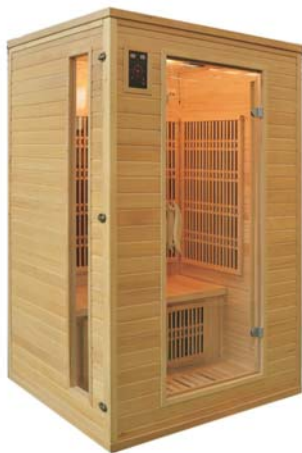

Infrasauna

Infrasauna s plošnými karbonovými infrazářiči a s léčivými turmalínovými kameny (zahřátím kamenů vzniká pyroelektrický jev, který příznivě působí na organismus). Infrasauna je vybavena digitálním ovládáním, bodovým světlem na čtení, rádiem/CD/MP3 s dálkovým ovládáním, ionizátorem, barevnou chromoterapií s dálkovým ovládáním, dveřmi z tvrzeného čirého skla (tloušťka skla 6mm) s dřevěnou rukojetí, ventilátorem.

- materiál Canada hemlock
- provozní teplota 30 až 60°C

Spolehlivý výrobek, bezproblémový servis.

kód	název zboží	Kč bez DPH
IS-D2S	Infrasauna světlá, 120x105/190cm, 8 infrazářičů, el.příkon 1920W/230V	30 348,-*
IS-D2T	Infrasauna tmavá, 120x105/190cm, 8 infrazářičů, el.příkon 1920W/230V	30 348,-*
IS-D3S	Infrasauna světlá, 150x150/190cm, 12 infrazářičů, el.příkon 2360W/230V	34 696,-*
IS-D3T	Infrasauna tmavá, 150x150/190cm, 12 infrazářičů, el.příkon 2360W/230V	34 696,-*