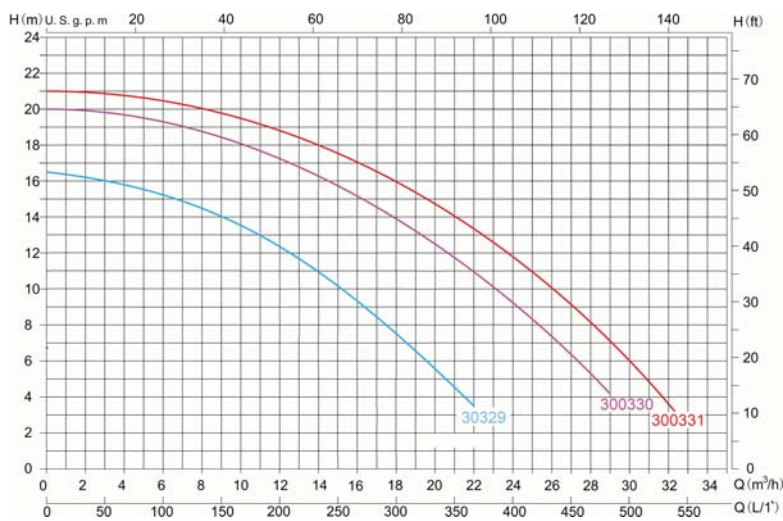

## Čerpadla s předfiltrem SuperPower

Tato čerpadla s předfiltrem najdou uplatnění především pro bazénové filtrace, jako čerpadla bazénových atrakcí, nebo pro masážní bazény. Nabízíme je ve třech typech, s výkonem 367, 481 a 534 l/min.

- napojení potrubím průměru 50mm
- napětí 230V/50Hz
- délka kabelu čerpadla 1,5m

**Spolehlivý výrobek.**

kód	název zboží	Kč bez DPH
300329	Čerpadlo s předfiltrem, Qmax. 367 l/min, 740 W/230V, Hmax. 16,5m	13 310,-
300330	Čerpadlo s předfiltrem, Qmax. 481 l/min, 1480 W/230V, Hmax. 20m	16 580,-
300331	Čerpadlo s předfiltrem, Qmax. 534 l/min, 2200 W/230V, Hmax. 21m	17 672,-