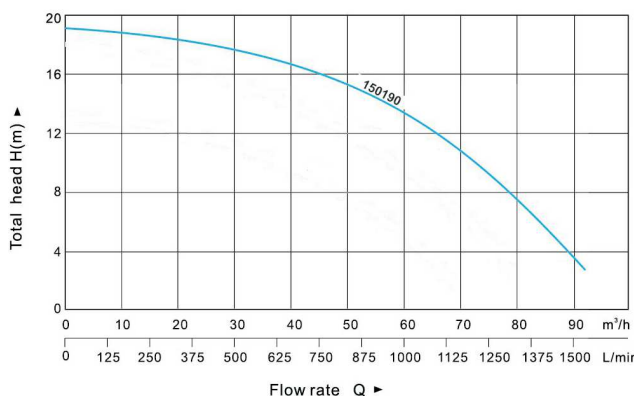

Více informací naleznete na www.sapho-hydroandair.cz

Shora uvedené ceny jsou MOC bez DPH. Pokud nejste registrováni u firmy LOREMA Wellness s.r.o., zaregistrujte se a získejte možnost nákupu za VOC.

Graf pro čerpadla CAP

PERFORMANCE CURVE (n=2900r/min)

PERFORMANCE CHART AT n=2900 r/min

PERFORMANCE CHART AT n=2900 r/min

Date: 16. 1. 2015
Rev.: 131 01 15 CZ