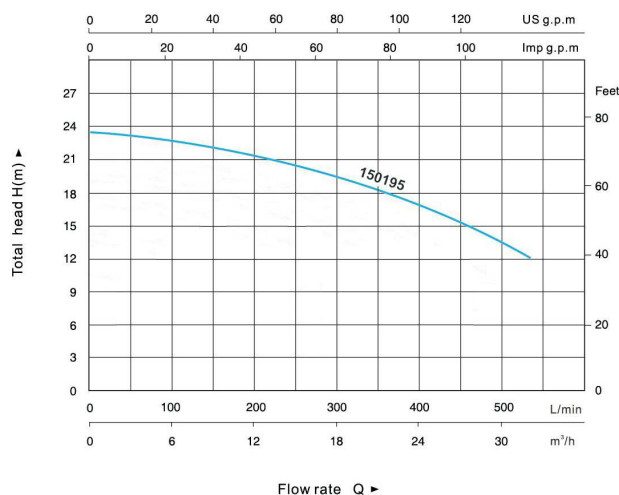

Více informací naleznete na www.sapho-hydroandair.cz

Shora uvedené ceny jsou MOC bez DPH. Pokud nejste registrováni u firmy LOREMA Wellness s.r.o., zaregistrujte se a získejte možnost nákupu za VOC.

Graf pro čerpadla CAP

PERFORMANCE CURVE (n=2900r/min)

PERFORMANCE CHART AT n=2900 r/min

PERFORMANCE CHART AT n=2900 r/min

Date: 16. 1. 2015
Rev.: 131 01 15 CZ