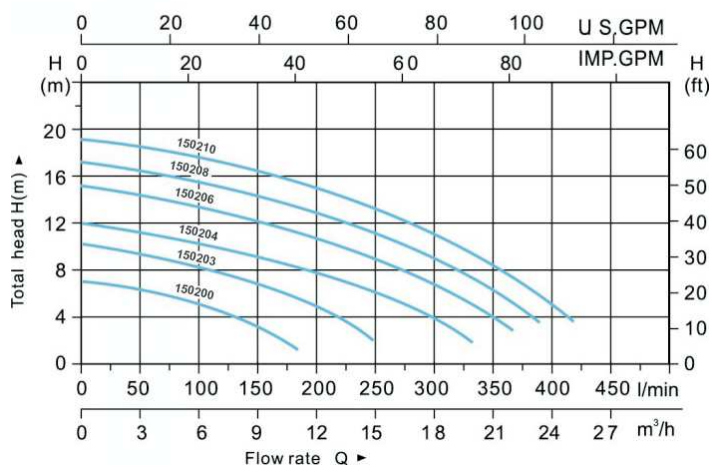

- Prodloužená životnost
- Napětí 380V/50Hz (150190), 230V/50Hz(150195-150210)
- Ø napojení potrubím 75mm(150190), 63mm(150195), 50mm(150200-150210)

Spolehlivý výrobek, bezproblémový servis.

150190

150195

150200, 150203, 150204
150206, 150208, 150210

kód	název zboží	cena bez DPH
150190	CAP4000, 4,0 kW, 380V/50Hz, Qmax.1600 l/min., Hmax.19m, Ø napojení 75mm	10 540,-Kč
150195	CAP2200, 2,2 kW, 230/50Hz, Qmax. 540 l/min., Hmax.23m, Ø napojení 63mm	9 140,-Kč
150200	CAP370, 370 W, 230/50Hz, Qmax.185 l/min., Hmax. 7m, Ø napojení 50mm	4 090,-Kč
150203	CAP550, 550 W, 230/50Hz, Qmax. 250 l/min., Hmax.10m, Ø napojení 50mm	4 460,-Kč
150204	CAP750, 750 W, 230/50Hz, Qmax. 335 l/min., Hmax.12m, Ø napojení 50mm	4 600,-Kč
150206	CAP900, 900 W, 230/50Hz, Qmax. 370 l/min., Hmax.15m, Ø napojení 50mm	4 890,-Kč
150208	CAP1100, 1100 W, 230/50Hz, Qmax. 385 l/min., Hmax.17m, Ø napojení 50mm	5 150,-Kč
150210	CAP1500, 1500 W, 230/50Hz, Qmax. 420 l/min., Hmax.19m, Ø napojení 50mm	5 490,-Kč

PERFORMANCE CURVE (n=2900r/min)

PERFORMANCE CHART AT n=2900 r/min

PERFORMANCE CHART AT n=2900 r/min

Date: 16. 1. 2015
Rev.: 131 01 15 CZ