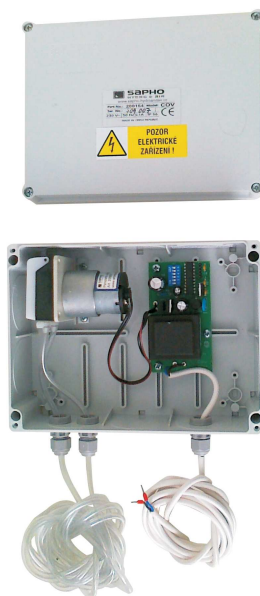

ČOV dávkovač vs. agresivní roztoky

ČOV dávkovač je primárně určen pro dávkování neagresivních roztoků. Uživatel je povinen v adekvátních pravidelných intervalech provést výměnu spojovacích elementů a hadiček. Toto upozornění vydáváme na základě skutečnosti, že dodavatel nezná povahu roztoků, které bude uživatel dávkovat, a jejich agresivitu vůči okolním materiálům.

ČOV vodotěsný dávkovač roztoku s elektronickým řízením je zařízení určené pro automatické dávkování roztoků. Výhodou je možnost umístění v mokřem prostředí. Celková denní dávka se nastaví na přepínači uvnitř přístroje, tuto dávku přístroj nadávkuje v 6-ti dílčích dávkách/den. Po nastavení se dávkovač uzavře, případně zapečetí a tím se zamezí zásahu do nastavení neoprávněnou osobou. Při připojení na el.přívod proběhne 1.dílčí dávka, to je zároveň kontrola funkčnosti přístroje.

- elektrické krytí IP-66
- el.přívod 220V/50Hz
- počet dávek 6/24 h.
- velikost celkové dávky 25 ml -1,6 litru/den

Spolehlivý výrobek, bezproblémový servis.

kód	název zboží	Kč bez DPH
200164	ČOV vodotěsný nastavitelný dávkovač roztoku	7080,-