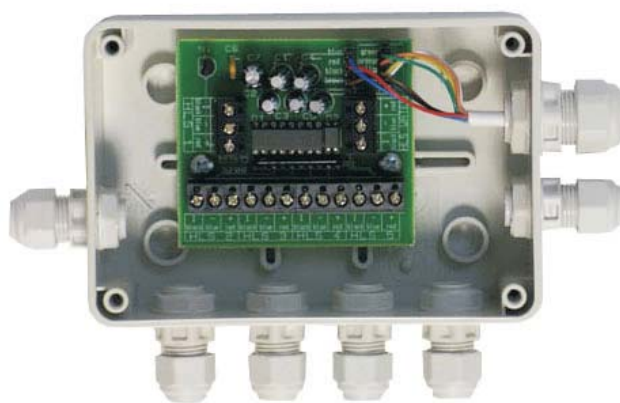

BS5 120090

Kód:
120091 BS7

Název:
Interface

Cena bez DPH:
2 190,- Kč