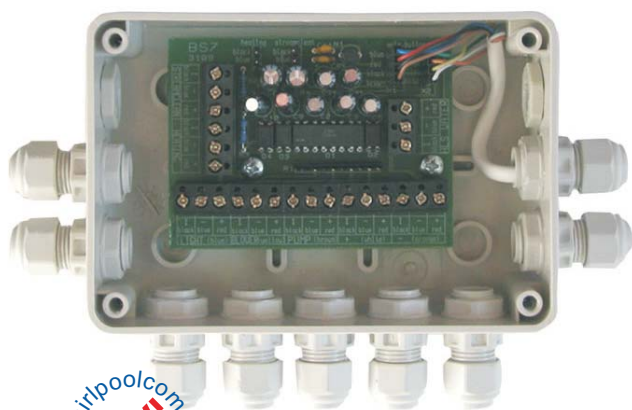

Interface BS7 nahrazuje interface BS5

Interface BS7 s možností připojení až 7 snímačů!

Interface BS7 slouží k převodu signálu z bezdotykového snímače (HLS) do elektroniky pro realizaci beztlačítkového ovládání S-touch.

Interface BS7 nahrazuje starší verzi interfacu BS5. Oproti své starší verzi nabízí připojení 7 snímačů (7 ovládacích pozic = "tlačítek"). S původní verzí interfacu BS5 bylo možné připojení pouze 5 tlačítek.

Nyní lze tedy pomocí Interfacu BS7 realizovat beztlačítkové ovládání S-touch se sedmi funkcemi, např.:

- ♦ světlo
- ♦ vzduchová masáž
- ♦ regulace vzduchové masáže +
- ♦ regulace vzduchové masáže -
- ♦ vodní masáž
- ♦ topení
- ♦ StreamClean