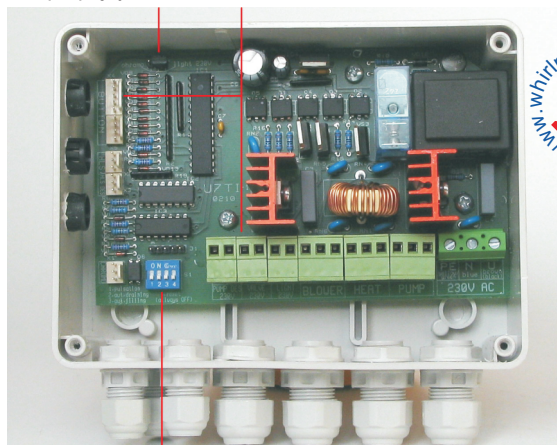

Díky integraci tří elektronik do jedné se nám podařilo zásadně snížit cenu elektroniky, což vedlo k úspoře až 45% oproti nákupu těchto tří elektronik samostatně. Použití nástrčných konektorů vedlo k časové úspoře až 70% z času dříve potřebného k propojení těchto elektronik mezi sebou. Nově jsou řešena i napojení pomocí konektorů pro osvětlení, chromoterapii, hladinová čidla i ovládací tlačítka. Ovládání je pomocí 7 tlačítek s indikací právě běžící funkce. Elektronika využívá vospělé logiky dvojitých funkcí tlačítek, díky které se spustí právě ta funkce, která odpovídá přítomnosti / nepřítomnosti vody ve vaně. Přítomnost vody vyhodnocuje elektronika pomocí hladinového snímače, který současně chrání čerpadlo a topení proti běhu bez vody. Další možností je připojení druhého čerpadla na vstup topení, čímž se rozšiřuje funkcionalita celého masážního systému. Indikační diody slouží též k nápovědě pro uživatele - bliknutím jednou za 10s u příslušného tlačítka oznamují, že tato funkce je momentálně dostupná.

**Automatické napouštění vody do vany do výšky umístění hladinového čidla**

**Osvětlení halogenové / LED CoolLight / Chromoterapie**

**Zabezpečení čerpadla a topení proti běhu bez vody - hladinový snímač (pouze typ 122041 HLS-K)** automatické omezení délky masáže na 25min

Osvětlení halogenové (LED CoolLight) /

Chromoterapie možnost hardwarové aktivace/deaktivace pomocí propojky JP1

Nový, velmi rychlý způsob napojení pomocí nástrčných konektorů bez nutnosti použití šroubováku

DIP přepínač pro aktivaci/deaktivaci vybraných funkcí:

- pulzace vodní a vzduchové masáže
- automatické vysoušení
- automatické napouštění vody do vany do výšky umístění hladinového čidla
- automatický desinfekční proplach StreamClean