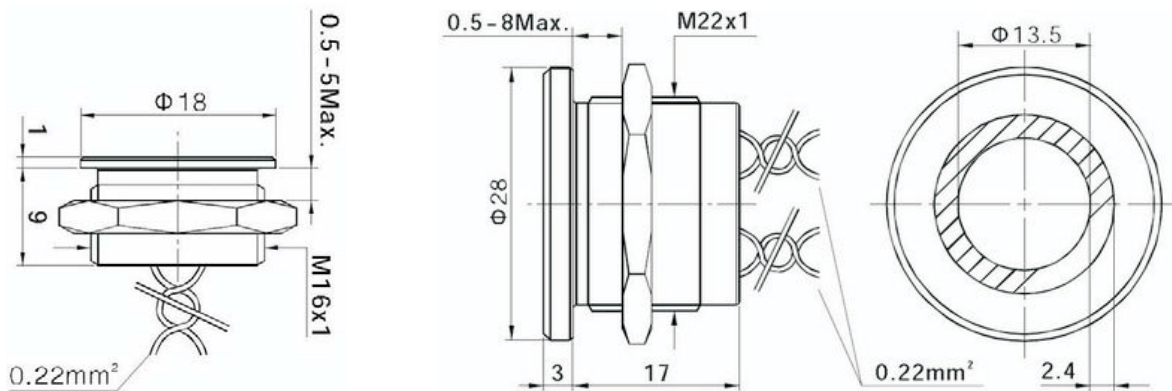

PIEZOELEKTRICKÉ TLAČÍTKO

Piezoelektrická plochá tlačítka jsou bez pohyblivých částí a jsou odolná proti vandalismu. Materiál tlačítek je nerez AISI 304. Tlačítka jsou vhodná pro vnitřní i venkovní použití, elektrické krytí tlačítek je **IP68** s možností použití pod vodní hladinou. Průměr tlačítek je 18 nebo 28mm. Kontakt tlačítka spíná při mírném tlaku na horní plochu tlačítka.

Nerezové tlačítko s možností použití pod vodní hladinou.

kód	název zboží	průměr	podsvícení	Kč bez DPH
123059	piezoelektrické tlačítko IP68	průměr 18 mm	nepodsvícené	590,-
123060	piezoelektrické tlačítko IP68	průměr 28 mm	nepodsvícené	640,-
123062	piezoelektrické tlačítko IP68	průměr 28 mm	modré podsvícení	880,-
123063	piezoelektrické tlačítko IP68	průměr 28 mm	zelené podsvícení	880,-