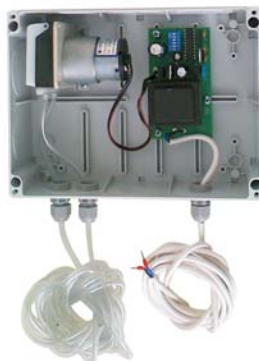

COV vodotěsný nastavitelný dávkovač roztoku

COV vodotěsný dávkovač roztoku s elektronickým řízením je zařízení určené pro automatické dávkování různých chemických látek např. síranu železitého do ČOV... Výhodou je možnost umístění v mokřém prostředí. Celková denní dávka se nastaví na přepínači uvnitř přístroje, tuto dávku přístroj nadávkuje v 6-ti dílčích dávkách/den. Po nastavení se dávkovač uzavře, případně zapečetí a tím se zamezí zásahu do nastavení neoprávněnou osobou. Při připojení na el.přívod proběhne 1.dílčí dávka, to je zároveň kontrola funkčnosti přístroje.

- elektrické krytí IP-66
- el.přívod 220V/50Hz
- počet dávek 6/24 h.
- velikost celkové dávky 25 ml -1,6 litru/den

Spolehlivý výrobek, bezproblémový servis.

kód	název zboží	kč bez DPH
200164	COV vodotěsný nastavitelný dávkovač roztoku	7080,-